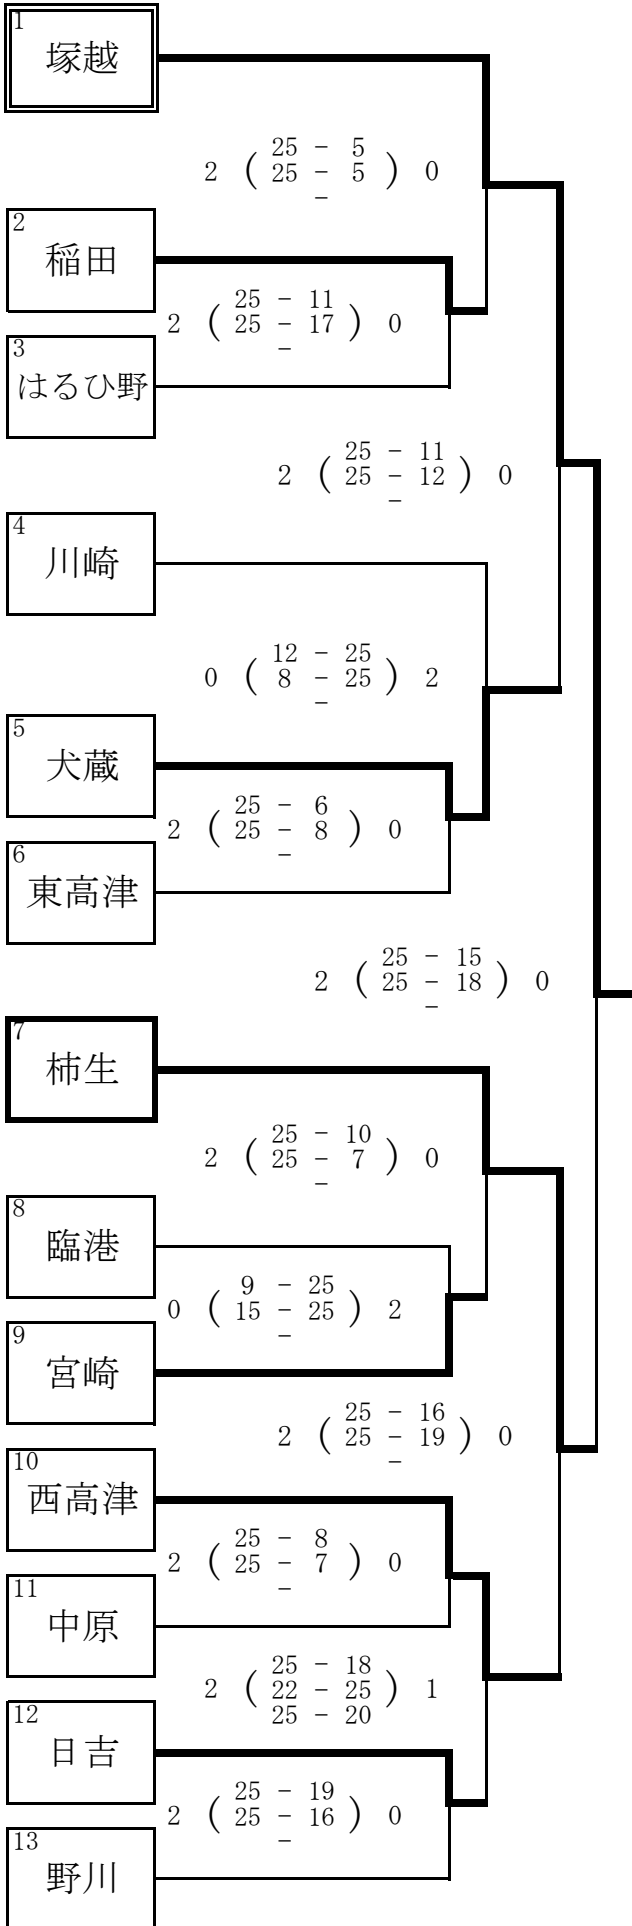

平成24年度 川崎市新人研修会兼指導者研修会

～女子1日目 10/28(日)～

【1～13の会場：川崎市立塚越中学校】

【14～25の会場：川崎市立京町中学校】

女子 4リーグ	向丘	西中原	塚越	平間	勝数	得失 セット	得失点	順位
① 向丘		21 - 25 0 13 - 25 2	17 - 25 0 20 - 25 2	25 - 17 2 21 - 25 1 25 - 19	1	-3	-19	3
② 西中原	25 - 21 2 25 - 13 0		18 - 25 0 16 - 25 2	24 - 26 2 25 - 17 1 25 - 17	2	1	14	2
③ 塚越	25 - 17 2 25 - 20 0	25 - 18 2 25 - 16 0		25 - 15 2 25 - 14 0	3	6	50	1
④ 平間	17 - 25 1 25 - 21 2 19 - 25	26 - 24 1 17 - 25 2 17 - 25	15 - 25 0 14 - 25 2		3	-4	-45	4

女子 8リーグ	柿生	井田	大師	南河原	勝数	得失 セット	得失点	順位
① 柿生		25 - 15 2 25 - 13 0	25 - 18 2 25 - 17 0	25 - 8 2 25 - 13 0	3	6	66	5
② 井田	15 - 25 0 13 - 25 2		20 - 25 0 23 - 25 2	24 - 26 0 23 - 25 2	0	-6	-33	8
③ 大師	18 - 25 0 17 - 25 2	25 - 20 2 25 - 23 0		25 - 16 1 25 - 27 2 21 - 25	1	-1	-5	7
④ 南河原	8 - 25 0 13 - 25 2	26 - 24 2 25 - 23 0	16 - 25 2 27 - 25 1 25 - 21		2	1	-28	6

～ 県大会代表決定戦 ～

<塚越中学校会場>

<京町中学校会場>

<生田中学校会場>

<京町中学校会場>

女子結果 県大会 出場校	優勝	準優勝	3位	4位	5位	6位	7位	8位
	塚越	西中原	向丘	平間	柿生	南河原	大師	井田
	9位	9位	9位	9位	9位	9位	9位	9位
	犬蔵	西高津	宮前平	南菅	白鳥	生田	宮内	高津
	17位	17位	17位	17位				
	日吉	長沢	南加瀬	菅				