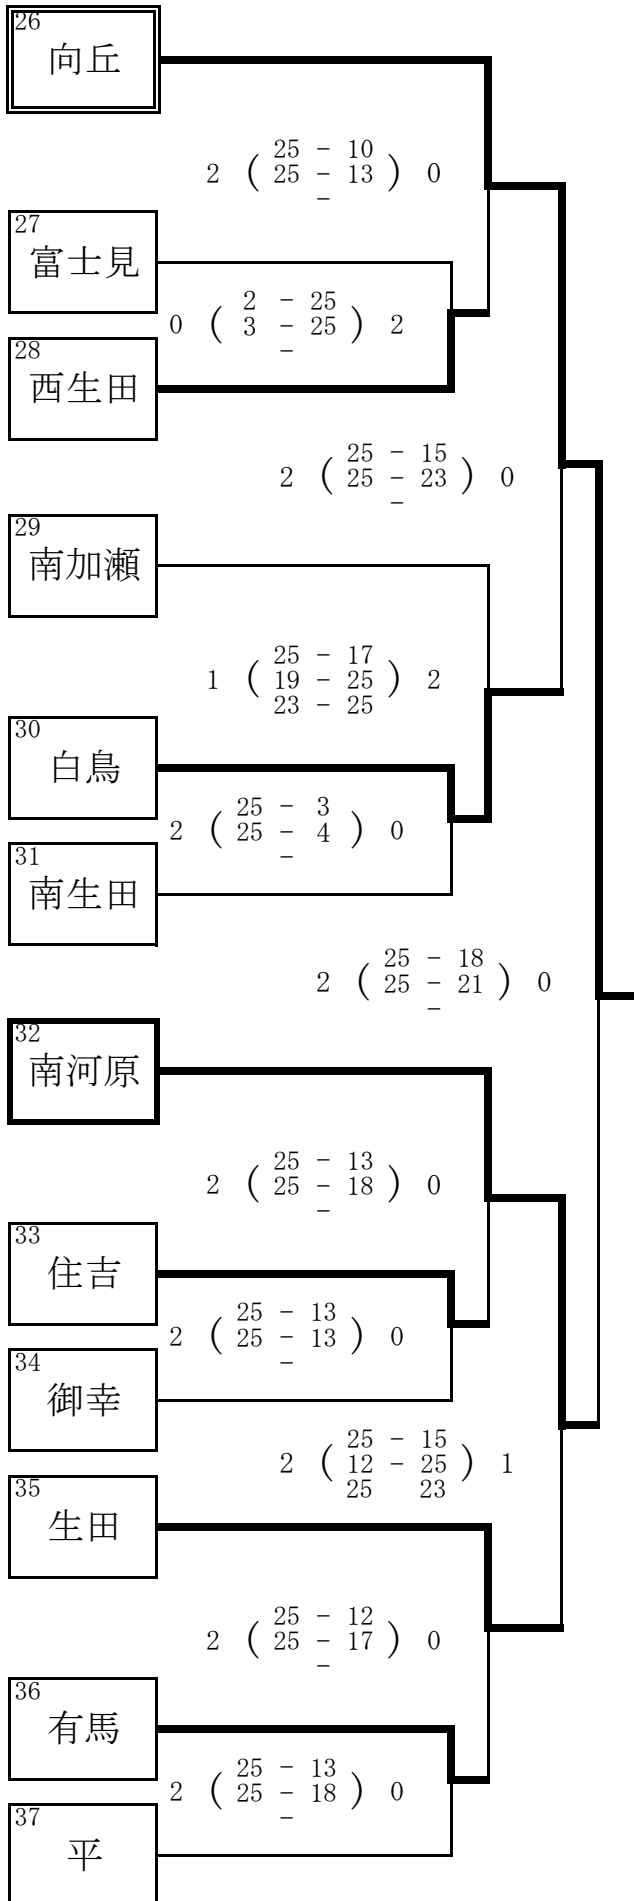

平成24年度 川崎市新人研修会兼指導者研修会

～女子1日目 10/28(日)～

【1～13の会場：川崎市立塚越中学校】

【14～25の会場：川崎市立京町中学校】

女子 4リーグ	向丘	西中原	塚越	平間	勝数	得失 セット	得失点	順位
① 向丘		21 - 25 0 13 - 25 2	17 - 25 0 20 - 25 2	25 - 17 2 21 - 25 1 25 - 19	1	-3	-19	3
② 西中原	25 - 21 2 25 - 13 0		18 - 25 0 16 - 25 2	24 - 26 2 25 - 17 1 25 - 17	2	1	14	2
③ 塚越	25 - 17 2 25 - 20 0	25 - 18 2 25 - 16 0		25 - 15 2 25 - 14 0	3	6	50	1
④ 平間	17 - 25 1 25 - 21 2 19 - 25	26 - 24 1 17 - 25 2 17 - 25	15 - 25 0 14 - 25 2		3	-4	-45	4

女子 8リーグ	柿生	井田	大師	南河原	勝数	得失 セット	得失点	順位
① 柿生		25 - 15 2 25 - 13 0	25 - 18 2 25 - 17 0	25 - 8 2 25 - 13 0	3	6	66	5
② 井田	15 - 25 0 13 - 25 2		20 - 25 0 23 - 25 2	24 - 26 0 23 - 25 2	0	-6	-33	8
③ 大師	18 - 25 0 17 - 25 2	25 - 20 2 25 - 23 0		25 - 16 1 25 - 27 2 21 - 25	1	-1	-5	7
④ 南河原	8 - 25 0 13 - 25 2	26 - 24 2 25 - 23 0	16 - 25 2 27 - 25 1 25 - 21		2	1	-28	6

～ 県大会代表決定戦 ～

<塚越中学校会場>

<京町中学校会場>

<生田中学校会場>

<京町中学校会場>

女子結果 県大会 出場校	優勝	準優勝	3位	4位	5位	6位	7位	8位
	塚越	西中原	向丘	平間	柿生	南河原	大師	井田
	9位	9位	9位	9位	9位	9位	9位	9位
	犬蔵	西高津	宮前平	南菅	白鳥	生田	宮内	高津
	17位	17位	17位	17位				
	日吉	長沢	南加瀬	菅				