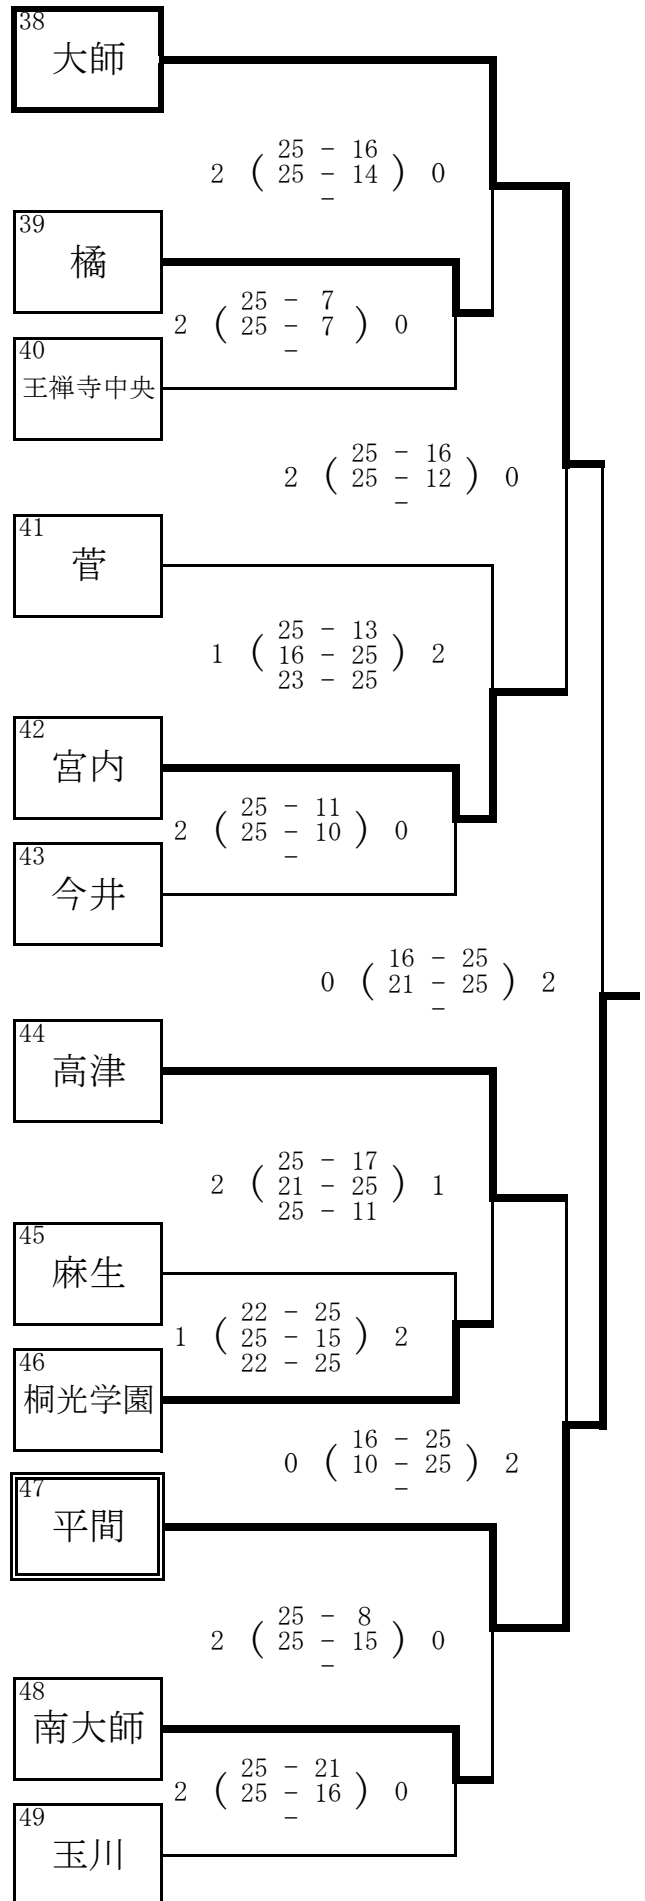

平成24年度 川崎市新人研修会兼指導者研修会

～女子1日目 10/28(日)～

【1～13の会場：川崎市立塚越中学校】

【14～25の会場：川崎市立京町中学校】

女子 4リーグ	向丘	西中原	塚越	平間	勝数	得失 セット	得失点	順位
① 向丘		21 - 25 0 13 - 25 2	17 - 25 0 20 - 25 2	25 - 17 2 21 - 25 1 25 - 19	1	-3	-19	3
② 西中原	25 - 21 2 25 - 13 0		18 - 25 0 16 - 25 2	24 - 26 2 25 - 17 1 25 - 17	2	1	14	2
③ 塚越	25 - 17 2 25 - 20 0	25 - 18 2 25 - 16 0		25 - 15 2 25 - 14 0	3	6	50	1
④ 平間	17 - 25 1 25 - 21 2 19 - 25	26 - 24 1 17 - 25 2 17 - 25	15 - 25 0 14 - 25 2		3	-4	-45	4

女子 8リーグ	柿生	井田	大師	南河原	勝数	得失 セット	得失点	順位
① 柿生		25 - 15 2 25 - 13 0	25 - 18 2 25 - 17 0	25 - 8 2 25 - 13 0	3	6	66	5
② 井田	15 - 25 0 13 - 25 2		20 - 25 0 23 - 25 2	24 - 26 0 23 - 25 2	0	-6	-33	8
③ 大師	18 - 25 0 17 - 25 2	25 - 20 2 25 - 23 0		25 - 16 1 25 - 27 2 21 - 25	1	-1	-5	7
④ 南河原	8 - 25 0 13 - 25 2	26 - 24 2 25 - 23 0	16 - 25 2 27 - 25 1 25 - 21		2	1	-28	6

～ 県大会代表決定戦 ～

<塚越中学校会場>

<京町中学校会場>

<生田中学校会場>

<京町中学校会場>

女子結果 県大会 出場校	優勝	準優勝	3位	4位	5位	6位	7位	8位
	塚越	西中原	向丘	平間	柿生	南河原	大師	井田
	9位	9位	9位	9位	9位	9位	9位	9位
	犬蔵	西高津	宮前平	南菅	白鳥	生田	宮内	高津
	17位	17位	17位	17位				
	日吉	長沢	南加瀬	菅				