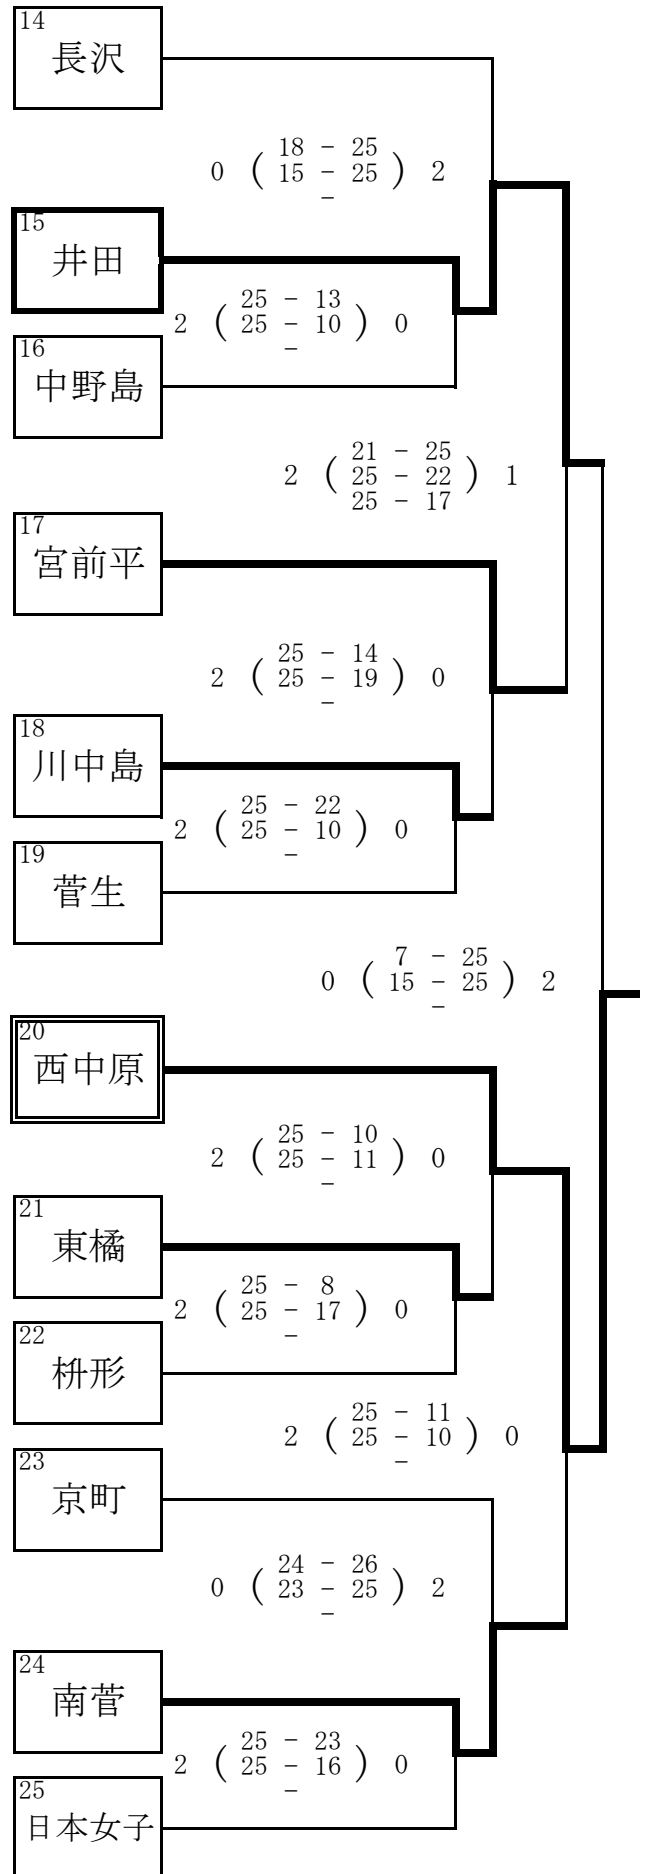

平成24年度 川崎市新人研修会兼指導者研修会

～女子1日目 10/28(日)～

【1～13の会場：川崎市立塚越中学校】

【14～25の会場：川崎市立京町中学校】

女子 4リーグ	向丘	西中原	塚越	平間	勝数	得失 セット	得失点	順位
① 向丘		21 - 25 0 13 - 25 2	17 - 25 0 20 - 25 2	25 - 17 2 21 - 25 1 25 - 19	1	-3	-19	3
② 西中原	25 - 21 2 25 - 13 0		18 - 25 0 16 - 25 2	24 - 26 2 25 - 17 1 25 - 17	2	1	14	2
③ 塚越	25 - 17 2 25 - 20 0	25 - 18 2 25 - 16 0		25 - 15 2 25 - 14 0	3	6	50	1
④ 平間	17 - 25 1 25 - 21 2 19 - 25	26 - 24 1 17 - 25 2 17 - 25	15 - 25 0 14 - 25 2		3	-4	-45	4

女子 8リーグ	柿生	井田	大師	南河原	勝数	得失 セット	得失点	順位
① 柿生		25 - 15 2 25 - 13 0	25 - 18 2 25 - 17 0	25 - 8 2 25 - 13 0	3	6	66	5
② 井田	15 - 25 0 13 - 25 2		20 - 25 0 23 - 25 2	24 - 26 0 23 - 25 2	0	-6	-33	8
③ 大師	18 - 25 0 17 - 25 2	25 - 20 2 25 - 23 0		25 - 16 1 25 - 27 2 21 - 25	1	-1	-5	7
④ 南河原	8 - 25 0 13 - 25 2	26 - 24 2 25 - 23 0	16 - 25 2 27 - 25 1 25 - 21		2	1	-28	6

～ 県大会代表決定戦 ～

<塚越中学校会場>

<京町中学校会場>

<生田中学校会場>

<京町中学校会場>

女子結果 県大会 出場校	優勝	準優勝	3位	4位	5位	6位	7位	8位
	塚越	西中原	向丘	平間	柿生	南河原	大師	井田
	9位	9位	9位	9位	9位	9位	9位	9位
	犬蔵	西高津	宮前平	南菅	白鳥	生田	宮内	高津
	17位	17位	17位	17位				
	日吉	長沢	南加瀬	菅				