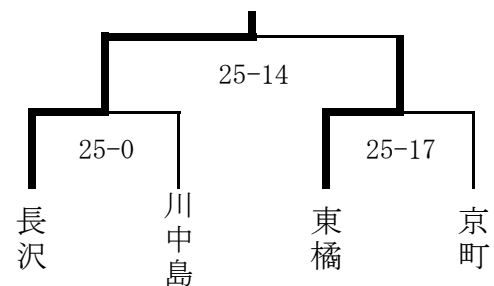

<京町中学校会場>