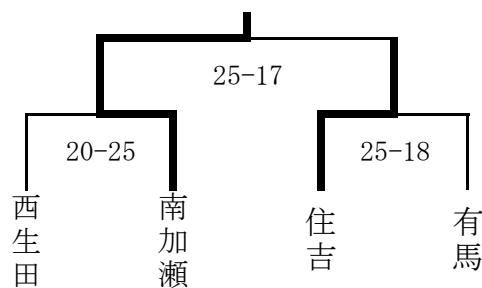

女子 8リーグ	柿生	井田	大師	南河原	勝数	得失 セット	得失点	順位
① 柿生		25 - 15 2 25 - 13 0	25 - 18 2 25 - 17 0	25 - 8 2 25 - 13 0	3	6	66	5
② 井田	15 - 25 0 13 - 25 2		20 - 25 0 23 - 25 2	24 - 26 0 23 - 25 2	0	-6	-33	8
③ 大師	18 - 25 0 17 - 25 2	25 - 20 2 25 - 23 0		25 - 16 1 25 - 27 2 21 - 25	1	-1	-5	7
④ 南河原	8 - 25 0 13 - 25 2	26 - 24 2 25 - 23 0	16 - 25 2 27 - 25 1 25 - 21		2	1	-28	6

～ 県大会代表決定戦 ～

<塚越中学校会場>

<京町中学校会場>

<生田中学校会場>

<京町中学校会場>

女子結果 県大会 出場校	優勝	準優勝	3位	4位	5位	6位	7位	8位
	塚越	西中原	向丘	平間	柿生	南河原	大師	井田
	9位	9位	9位	9位	9位	9位	9位	9位
	犬蔵	西高津	宮前平	南菅	白鳥	生田	宮内	高津
	17位	17位	17位	17位				
	日吉	長沢	南加瀬	菅				