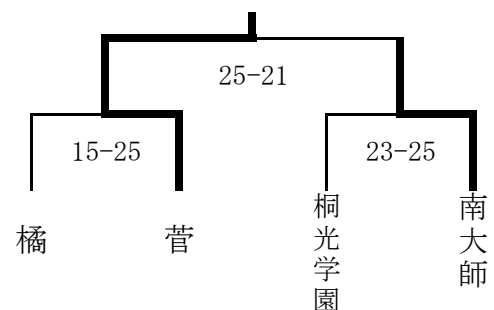

女子 8リーグ	柿生	井田	大師	南河原	勝数	得失 セット	得失点	順位
① 柿生		25 - 15 2 25 - 13 0	25 - 18 2 25 - 17 0	25 - 8 2 25 - 13 0	3	6	66	5
② 井田	15 - 25 0 13 - 25 2		20 - 25 0 23 - 25 2	24 - 26 0 23 - 25 2	0	-6	-33	8
③ 大師	18 - 25 0 17 - 25 2	25 - 20 2 25 - 23 0		25 - 16 1 25 - 27 2 21 - 25	1	-1	-5	7
④ 南河原	8 - 25 0 13 - 25 2	26 - 24 2 25 - 23 0	16 - 25 2 27 - 25 1 25 - 21		2	1	-28	6

～ 県大会代表決定戦 ～

<塚越中学校会場>

<京町中学校会場>

<生田中学校会場>

<京町中学校会場>

女子結果 県大会 出場校	優勝	準優勝	3位	4位	5位	6位	7位	8位
	塚越	西中原	向丘	平間	柿生	南河原	大師	井田
	9位	9位	9位	9位	9位	9位	9位	9位
	犬蔵	西高津	宮前平	南菅	白鳥	生田	宮内	高津
	17位	17位	17位	17位				
	日吉	長沢	南加瀬	菅				