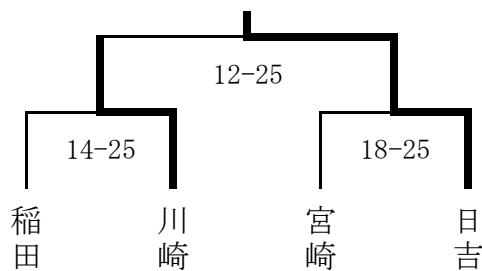

女子 4リーグ	向丘	西中原	塚越	平間	勝数	得失 セット	得失点	順位
① 向丘		21 - 25 0 13 - 25 2	17 - 25 0 20 - 25 2	25 - 17 2 21 - 25 1 25 - 19	1	-3	-19	3
② 西中原	25 - 21 2 25 - 13 0		18 - 25 0 16 - 25 2	24 - 26 2 25 - 17 1 25 - 17	2	1	14	2
③ 塚越	25 - 17 2 25 - 20 0	25 - 18 2 25 - 16 0		25 - 15 2 25 - 14 0	3	6	50	1
④ 平間	17 - 25 1 25 - 21 2 19 - 25	26 - 24 1 17 - 25 2 17 - 25	15 - 25 0 14 - 25 2		3	-4	-45	4

女子 8リーグ	柿生	井田	大師	南河原	勝数	得失 セット	得失点	順位
① 柿生		25 - 15 2 25 - 13 0	25 - 18 2 25 - 17 0	25 - 8 2 25 - 13 0	3	6	66	5
② 井田	15 - 25 0 13 - 25 2		20 - 25 0 23 - 25 2	24 - 26 0 23 - 25 2	0	-6	-33	8
③ 大師	18 - 25 0 17 - 25 2	25 - 20 2 25 - 23 0		25 - 16 1 25 - 27 2 21 - 25	1	-1	-5	7
④ 南河原	8 - 25 0 13 - 25 2	26 - 24 2 25 - 23 0	16 - 25 2 27 - 25 1 25 - 21		2	1	-28	6

～ 県大会代表決定戦 ～

<塚越中学校会場>